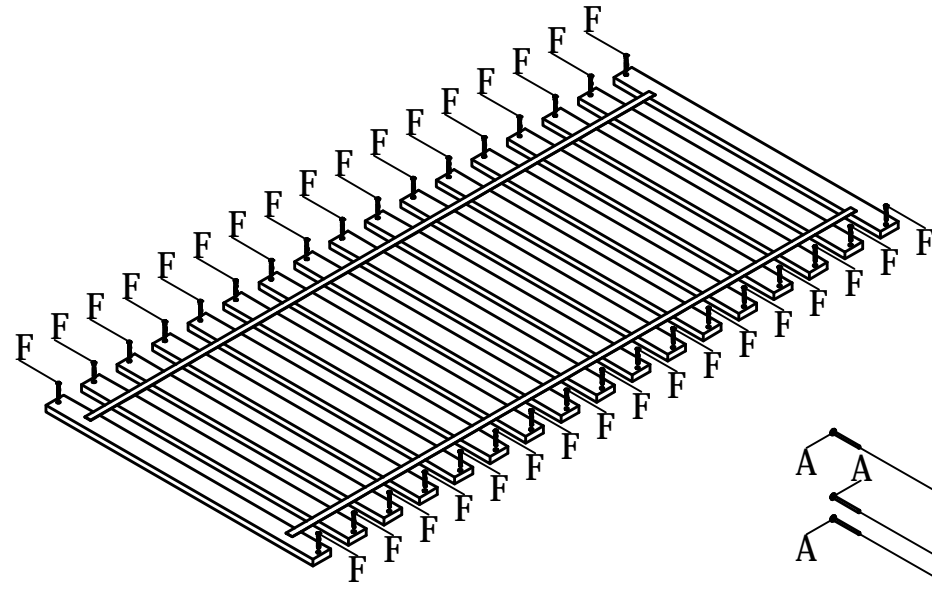

A	B	C	D	E	F
M6X80 32X	M6X60 8X	M6X35 2X	M6 32X	Ø8X40 32X	5X40 34X
G	H	I	J	K	
3,5X16 4X	3,5X25 4X		2X	2X SW4	1X