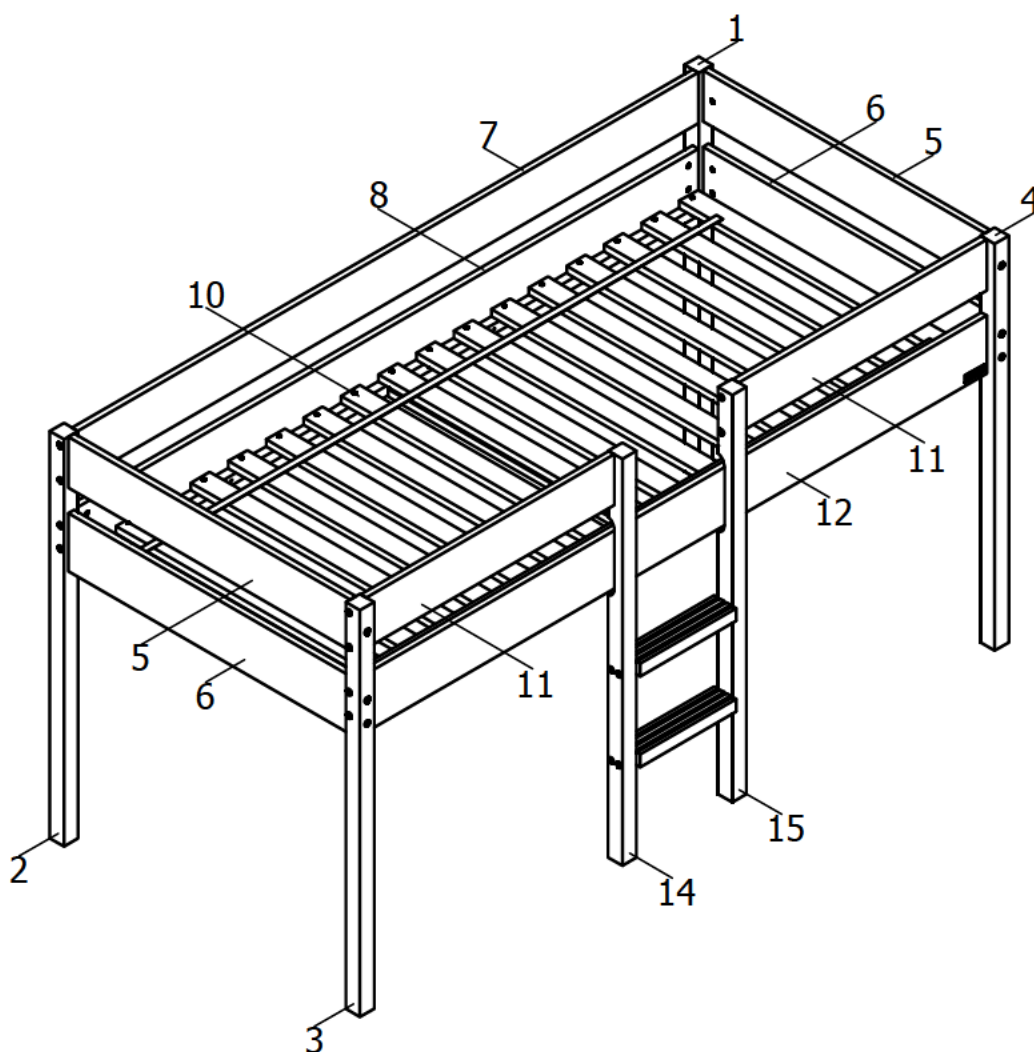

Toi Toi Kids®

art.:127064.12

MICK
half highsleeper 90x200 matt black

12.06.2023.

BG ИНСТРУКЦИИ ЗА СГЛОБЯВАНЕ
CS MONTÁŽNÍ NÁVOD
DA MONTERINGSINSTRUKTIONER
DE MONTAGEANLEITUNGEN
EL ΟΔΗΓΙΕΣ ΣΥΝΑΡΜΟΛΟΓΗΣΗΣ
EN ASSEMBLY INSTRUCTIONS
ES INSTRUCCIONES DE MONTAJE

ET KOKKUVÕTMISJUHISED
FI KOKOAMISOHJEET
FR NOTICE DE MONTAGE
GA IONSTRAIMÍ TIONÓL
HR UPUTE ZA MONTAŽU
HU ÖSSZESZERELÉSI ÚTMUTATÓ
IS LEIÐBEININGAR

IT ISTRUZIONI DI MONTAGGIO
LT SURINKIMO INSTRUKCIJA
LV MONTĀŽAS NORĀDĪJUMI
MK/SL УПАТСТВО ЗА СОБРАНИЕ
MT STRUZZJONIJIET TA 'ASSEMBLEA
NL MONTAGE HANDLEIDING
NO MONTERINGSINSTRUKSJONER

PL INSTRUKCJE SKŁADANIA
PT INSTRUÇÕES DE MONTAGEM
RO INSTRUCȚIUNI DE ASAMBLARE
SK MONTÁŽNE POKYNY
SL NAVODILA ZA MONTAŽO
SR УПУТСТВО ЗА МОНТИРАЊЕ
SV MONTERINGSANVISNINGAR
TR MONTAJ TALİMATLARI