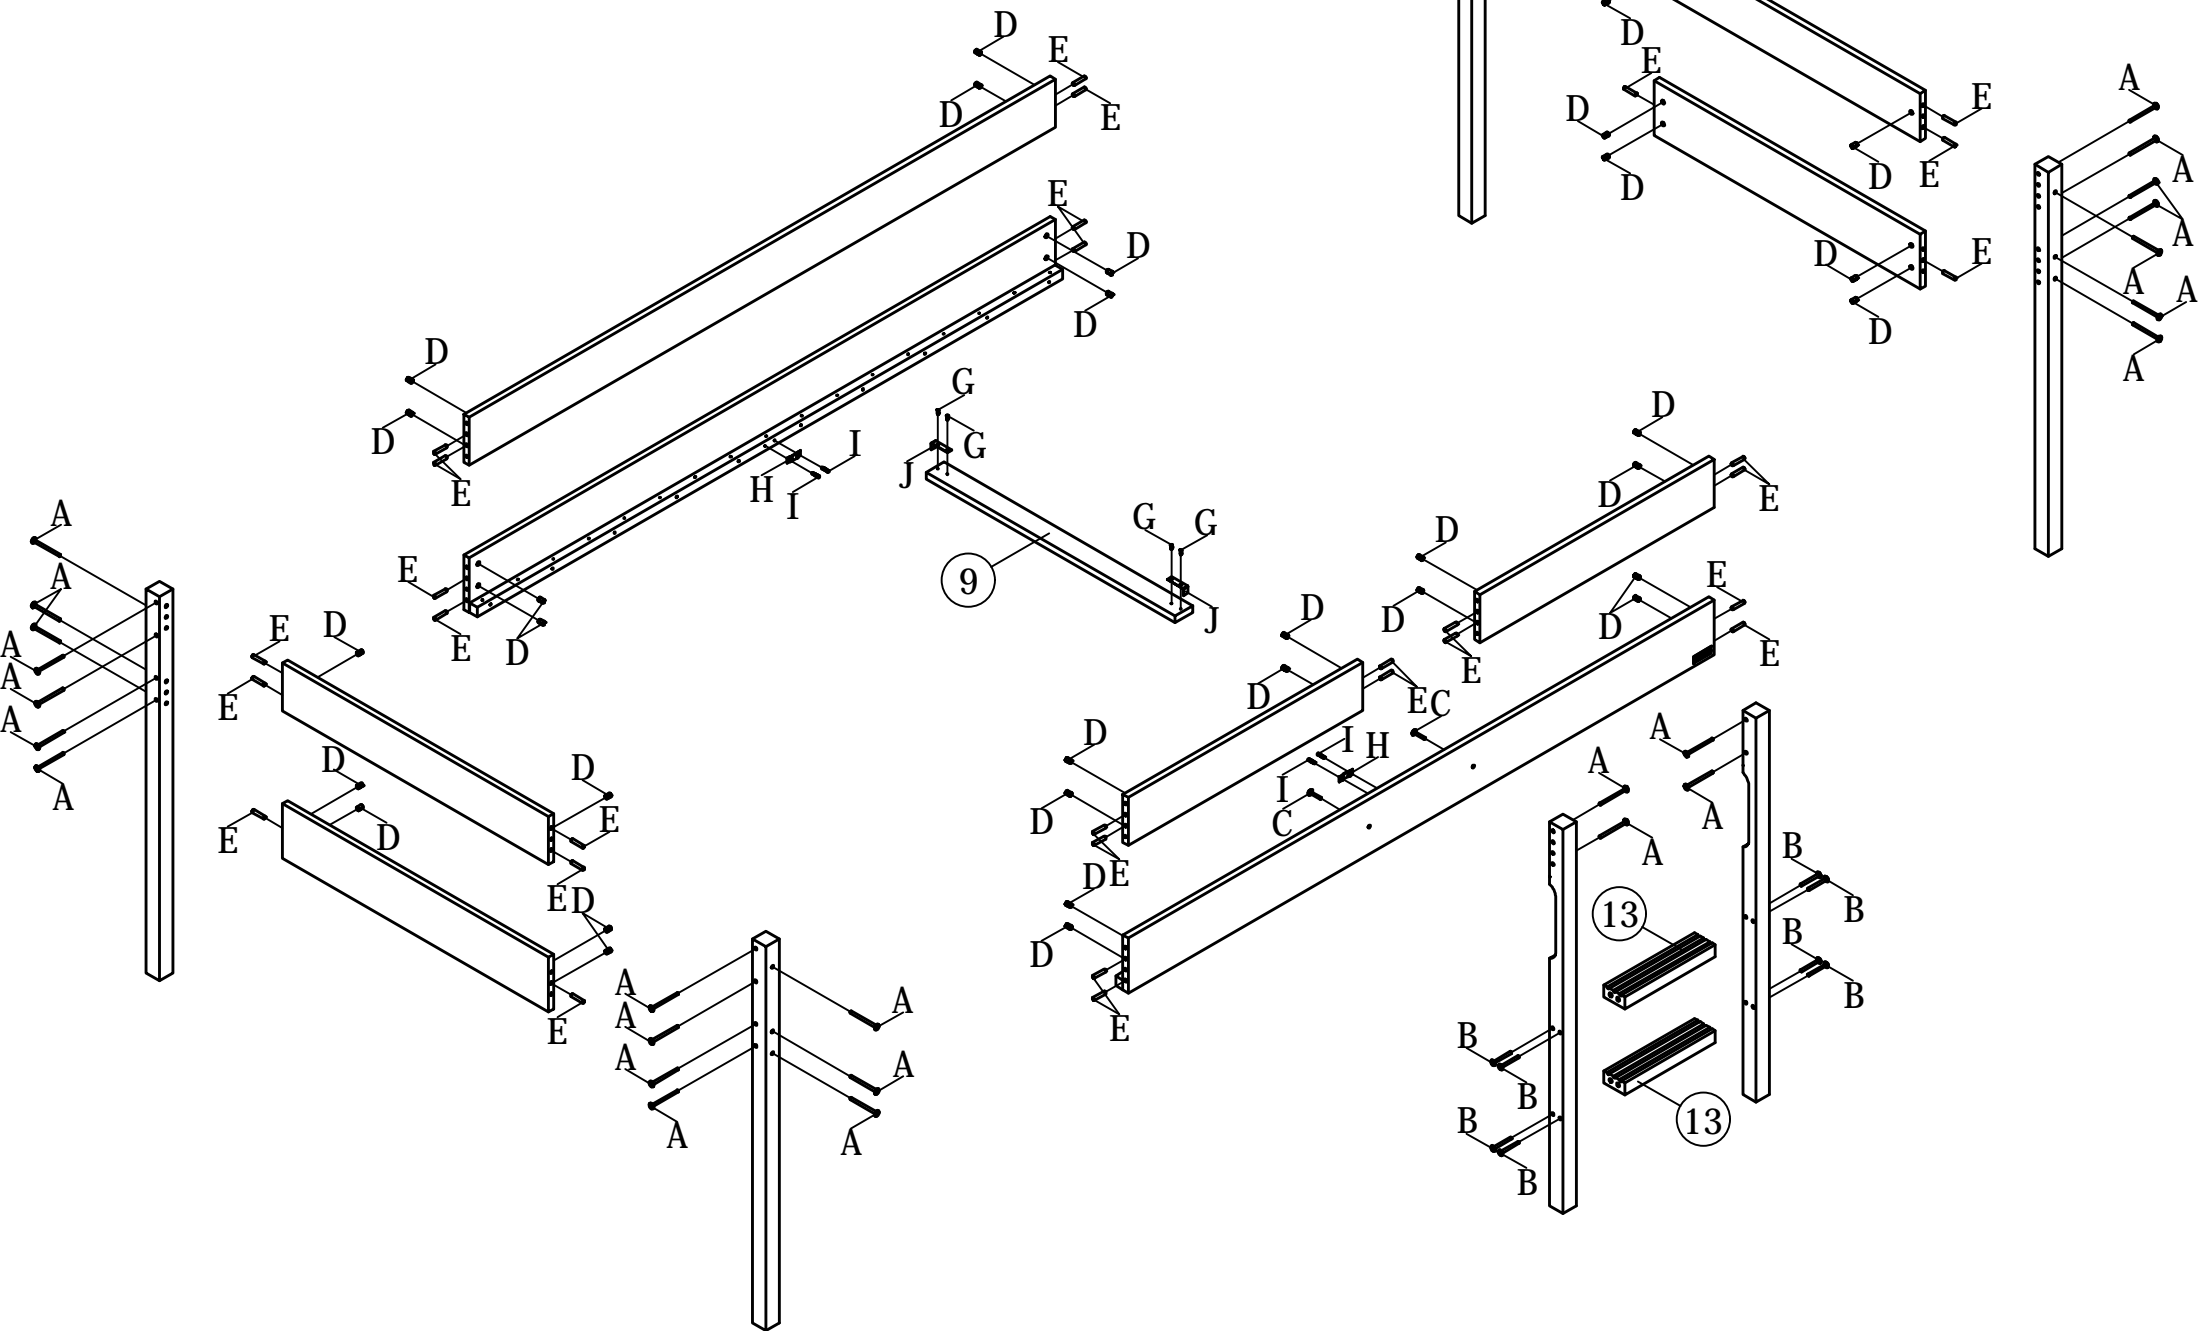

A	B	C	D	E	F
M6X80 32X	M6X60 8X	M6X35 2X	M6 32X	Ø8X40 32X	5X40 34X
G	H	I	J	K	
3,5X16 4X	3,5X25 4X		2X	2X SW4	1X