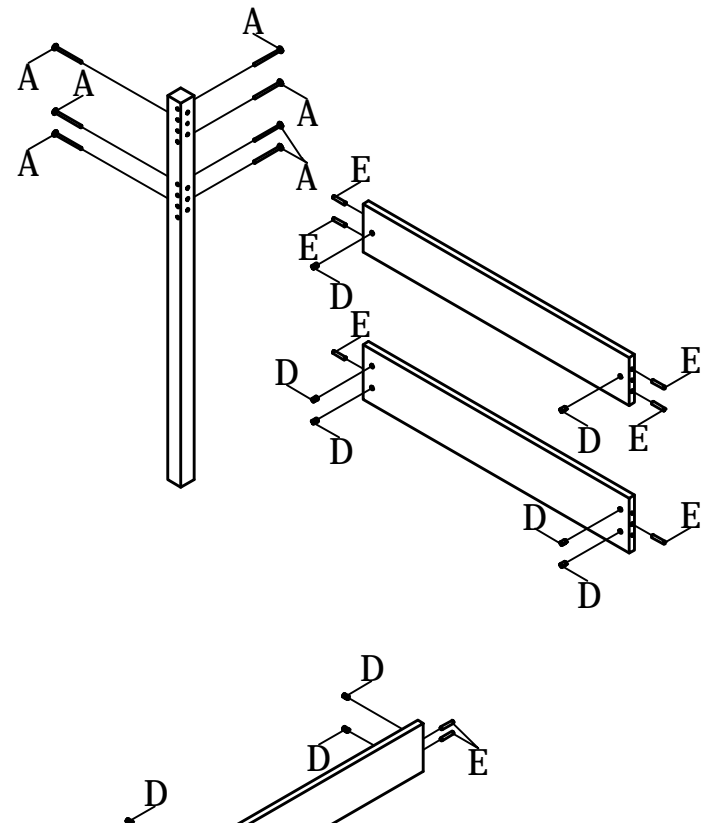

A	B	C	D	E	F
M6X80 32X	M6X60 8X	M6X35 2X	M6 32X	Ø8X40 32X	5X40 34X
G	H	I	J	K	
3,5X16 4X	3,5X25 4X		2X	2X SW4	1X